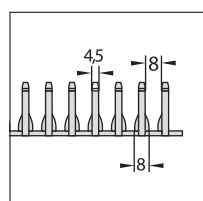

**Livraison :** socle fond perforé.

**Matériau :** polyamide sans halogène. Classement au feu : UL 94V0.

**Teinte :**

Gris clair (7035)

	Goulotte complète				
	Réf. cat.	Longueur	Profond. x largeur	Contenance par logement de fils normalisés 1,0 <sup>2</sup> 1,5 <sup>2</sup> 2,5 <sup>2</sup>	Colisage
	<b>VK-flex 10</b> <b>M5690</b>	250 mm	15 x 11 x 250	10 8 5	40 pièces
	<b>VK-flex 20</b> <b>M5691</b>	500 mm	21 x 23 x 500	20 18 13	40 pièces
	<b>VK-flex 30</b> <b>M5692</b>	500 mm	31 x 33 x 500	57 46 30	40 pièces
	<b>VK-flex 40</b> <b>M5693</b>	500 mm	45 x 43 x 500	101 81 53	40 pièces
version avec bande adhésive	Goulotte complète				
	Réf. cat.	Longueur	Profond. x largeur	Contenance par logement de fils normalisés 1,0 <sup>2</sup> 1,5 <sup>2</sup> 2,5 <sup>2</sup>	Colisage
	<b>VK-flex 10</b> <b>L2212</b>	250 mm	15 x 11 x 250	10 8 5	40 pièces
	<b>VK-flex 20</b> <b>L2222</b>	500 mm	21 x 23 x 500	20 18 13	40 m
	<b>VK-flex 30</b> <b>L2232</b>	500 mm	31 x 33 x 500	57 46 30	40 m
	<b>VK-flex 40</b> <b>L2242</b>	500 mm	45 x 43 x 500	101 81 53	40 m

Vue latérale

Bande de fixation