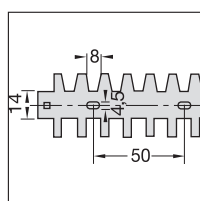

**Livraison :** socle fond perforé.

**Matériau :** polyamide sans halogène. Classement au feu : UL 94V0.

**Teinte :**

Gris clair (7035)

	Goulotte complète				
	Réf. cat.	Longueur	Profond. x largeur	Contenance par logement de fils normalisés 1,0 <sup>2</sup> 1,5 <sup>2</sup> 2,5 <sup>2</sup>	Colisage
	<b>VK-flex 10</b> <b>M5690</b>	250 mm	15 x 11 x 250	10 8 5	40 pièces
	<b>VK-flex 20</b> <b>M5691</b>	500 mm	21 x 23 x 500	20 18 13	40 pièces
	<b>VK-flex 30</b> <b>M5692</b>	500 mm	31 x 33 x 500	57 46 30	40 pièces
	<b>VK-flex 40</b> <b>M5693</b>	500 mm	45 x 43 x 500	101 81 53	40 pièces
version avec bande adhésive	Goulotte complète				
	Réf. cat.	Longueur	Profond. x largeur	Contenance par logement de fils normalisés 1,0 <sup>2</sup> 1,5 <sup>2</sup> 2,5 <sup>2</sup>	Colisage
	<b>VK-flex 10</b> <b>L2212</b>	250 mm	15 x 11 x 250	10 8 5	40 pièces
	<b>VK-flex 20</b> <b>L2222</b>	500 mm	21 x 23 x 500	20 18 13	40 m
	<b>VK-flex 30</b> <b>L2232</b>	500 mm	31 x 33 x 500	57 46 30	40 m
	<b>VK-flex 40</b> <b>L2242</b>	500 mm	45 x 43 x 500	101 81 53	40 m

Vue latérale

Bande de fixation